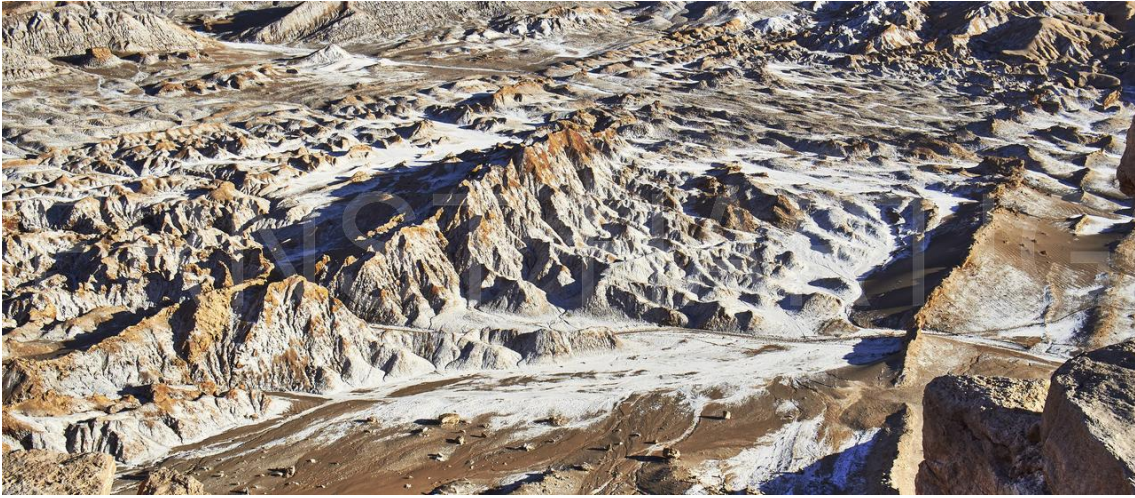

# ERNST HARTIG

Valle de la Luna-Atacama 2013-7482  
Photographie